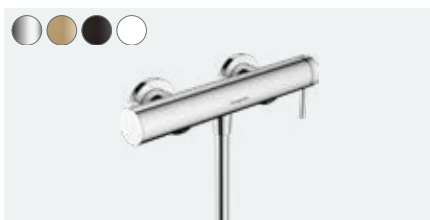

Tecturis S

Jednoručna slavina za tuš

# 73622000 Hrom	K2/2023
# 73622140 Brušena bronza	K2/2023
# 73622670 Mat crna	K2/2023
# 73622700 Mat bela	K2/2023