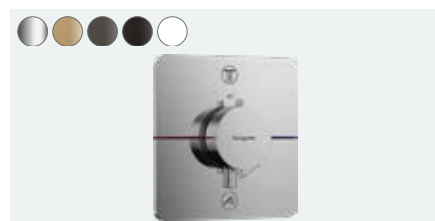

ShowerSelect Comfort Q

Ugradni termostat za 2 potrošača sa integrisanom sigurnosnom kombinacijom prema EN1717

- # 15586000 Hrom
- # 15586140 Brušena bronza
- # 15586340 Brušeni crni hrom
- # 15586670 Mat crna
- # 15586700 Mat bela

- K3/2023
- K3/2023
- K3/2023
- K3/2023
- K3/2023