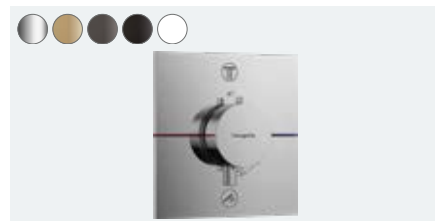

ShowerSelect Comfort E

Ugradni termostat za 2 potrošača sa integrisanom sigurnosnom kombinacijom prema EN1717

- # 15578000 Hrom
- # 15578140 Brušena bronza
- # 15578340 Brušeni crni hrom
- # 15578670 Mat crna
- # 15578700 Mat bela

- K3/2023
- K3/2023
- K3/2023
- K3/2023
- K3/2023