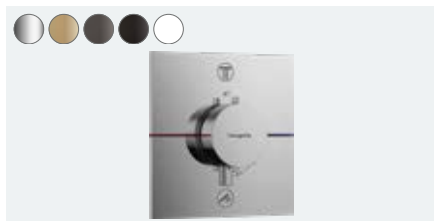

ShowerSelect Comfort E

Ugradni termostat za 2 potrošača

- # 15572000 Hrom
- # 15572140 Brušena bronza
- # 15572340 Brušeni crni hrom
- # 15572670 Mat crna
- # 15572700 Mat bela

- K3/2023
- K3/2023
- K3/2023
- K3/2023
- K3/2023