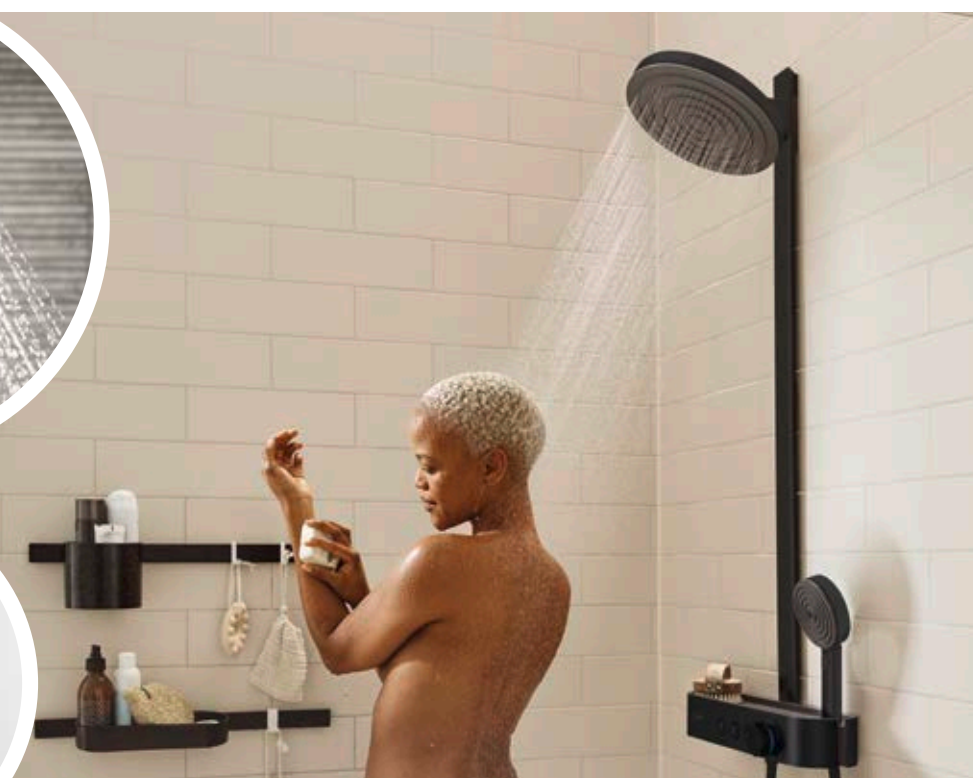

Puls će vam

SE UBRZATI

Okruglo ili ugaono? Izbor je na vama! Uz Pulsify S i Pulsify E sami osmišljavate izgled svog kupatila i uživate u doživljaju tuširanja po sopstvenom ukusu. Pulsify svojim modernim i bezvremenskim dizajnom vašem kupatilu pruža izvanredni stilski efekat. Iskusite to i sami: Pulsify efekat za vaš lični wellness doživljaj.

Pulsify S

Uživanja u tuširanju za kupatila svih veličina

Bez obzira na to da li vam je kupatilo veliko, malo, usko ili široko – Pulsify S garantovano pruža trenutke uživanja bez premca. Posvuda. Veliki izbor Pulsify S proizvoda nudi vam dosledna dizajnerska rešenja koja se uklapaju u svako kupatilo i uz svaki stil. A i veliki izbor proizvoda takođe savršeno dopunjuje izgled vašeg kupatila.

Podsticajni dizajn sa utiskom koji traje

Svojim modernim, okruglim dizajnom i bezvremenskim izgledom, Pulsify S u vašem kupatilu mami poglede i nudi skladno rešenje za čitav prostor za tuširanje, sa okruglim nadglavnim i ručnim tuševima, cilindričnom zidnom šipkom za ručni tuš i sistemom Showerpipe. Odaberite neki od različitih površinskih dizajna: hrom, mat crna, mat bela i brušena bronza.

Više užitka pri tuširanju zahvaljujući dodatnom prostoru za odlaganje

Pulsify S prostor termostata, koristi kao prostor za skladištenje svih vaših kozmetičkih proizvoda. Ako to nije dovoljno, fleksibilni WallStoris sistem za odlaganje nudi vam dodatni prostor za odlaganje odgovarajućeg dizajna. Za montažu fleksibilnog sistema za odlaganje nije potrebno bušiti zid ili pločice, budući da može praktično da se zalepi. Sastavite svoju savršenu kombinaciju i uživajte u doživljaju tuširanja.