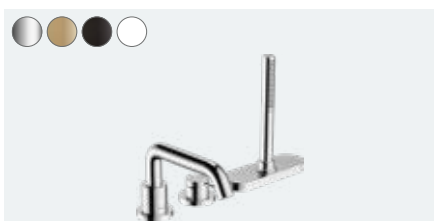

Tecturis S

Trodelna slavina za kadu sa jednom tuš ručicom i sBox-om

# 73447000 Hrom	K2/2023
# 73447140 Brušena bronza	K2/2023
# 73447670 Mat crna	K2/2023
# 73447700 Mat bela	K2/2023