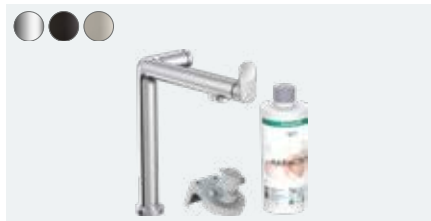

Aqittura M91

FilterSystem 240, 1 vrsta mlaza, startni set
76802000 Hrom
76802670 Mat crna
76802800 Završna obrada od nerđajućeg čelika