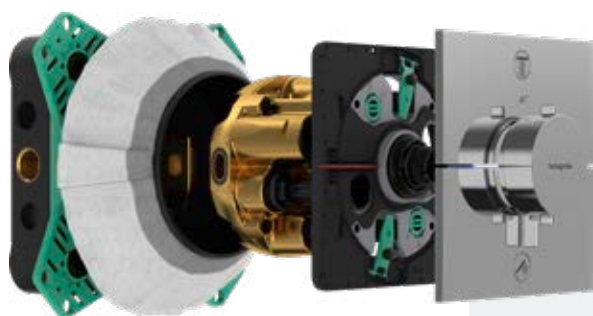

Savršena kombinacija

iBox universal 2 i
ShowerSelect Comfort

iBox universal 2 kratak prikaz

- Fleksibilna i bezbedna montaža koja štedi vreme
- Bolje mogućnosti instalacije zahvaljujući inteligentnim detaljima
- Potpuna vodootpornost i univerzalnost
- Zahvaljujući razdvajanju zvuka, svi novi kompleti spadaju u klasu emisije buke 1
- Može se kombinovati sa svim prethodnim i budućim hansgrohe i AXOR kompletima (kod starijih linija je potrebna adapterska ploča)
- Kompleti zahtevaju malo prostora i nude širok spektar (različite boje, oblici i broj potrošača po izboru)

Jednostavno skenirajte kod i saznajte više o iBox universal 2.