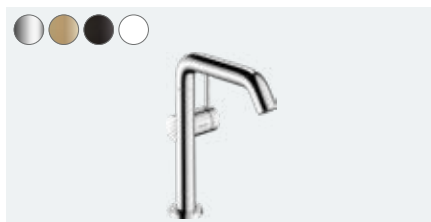

Tectoris S

Jednoručna slavina za umivaonik 210 Fine CoolStart sa okretnim izlivom i setom za odvod koji se otvara na pritisak

- # 73360000 Hrom K2/2023
- # 73360140 Brušena bronza K2/2023
- # 73360670 Mat crna K2/2023
- # 73360700 Mat bela K2/2023