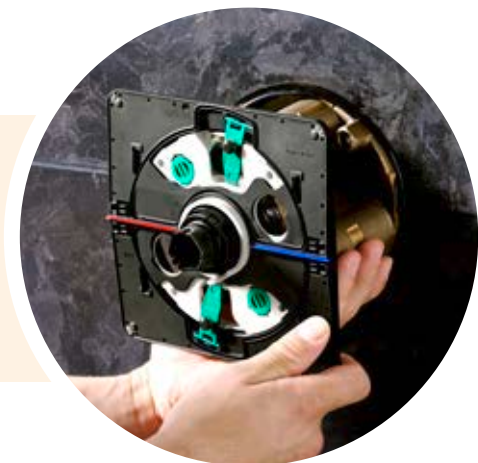

Novi iBox universal 2 – brže, fleksibilnije, inteligentnije

Dizajnirano da oplemeni vaše kupatilo

Kompleti i kontrolni elementi ShowerSelect Comfort mogu se uklopiti u bilo koji ambijent. Ravan i sofisticiran dizajn savršeno se uklapa u vaše kupatilo i obezbeđuje više prostora za prijatno tuširanje. Zahvaljujući skrivenoj instalaciji, čak izgleda kao da termostat lebdi ispred zida. Ljubitelji dizajna cene vizuelnu lakoću kojom se ova instalacija odlikuje. Ručice su takođe ravne i centrirane na istoj visini. A metalni tasteri se odlikuju vrhunskim kvalitetom i dugim vekom trajanja, dok ujedno obezbeđuju jednostavno rukovanje.

Termostati se mogu brzo i lako montirati na novi iBox universal 2. Ako ikada poželite da promenite oblik i boju baterije, zahvaljujući modulu iBox universal 2 možete u bilo kom trenutku jedinicu ShowerSelect Comfort lako da zamenite.