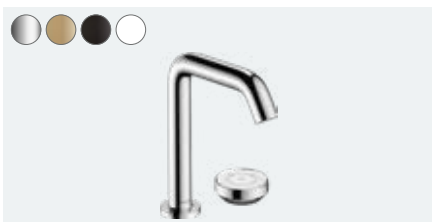

Tectoris S

Dvodelna slavina za umivaonik, CoolStart, sa odvodnim setom

- # 73353000 Hrom K2/2023
- # 73353140 Brušena bronza K2/2023
- # 73353670 Mat crna K2/2023
- # 73353700 Mat bela K2/2023