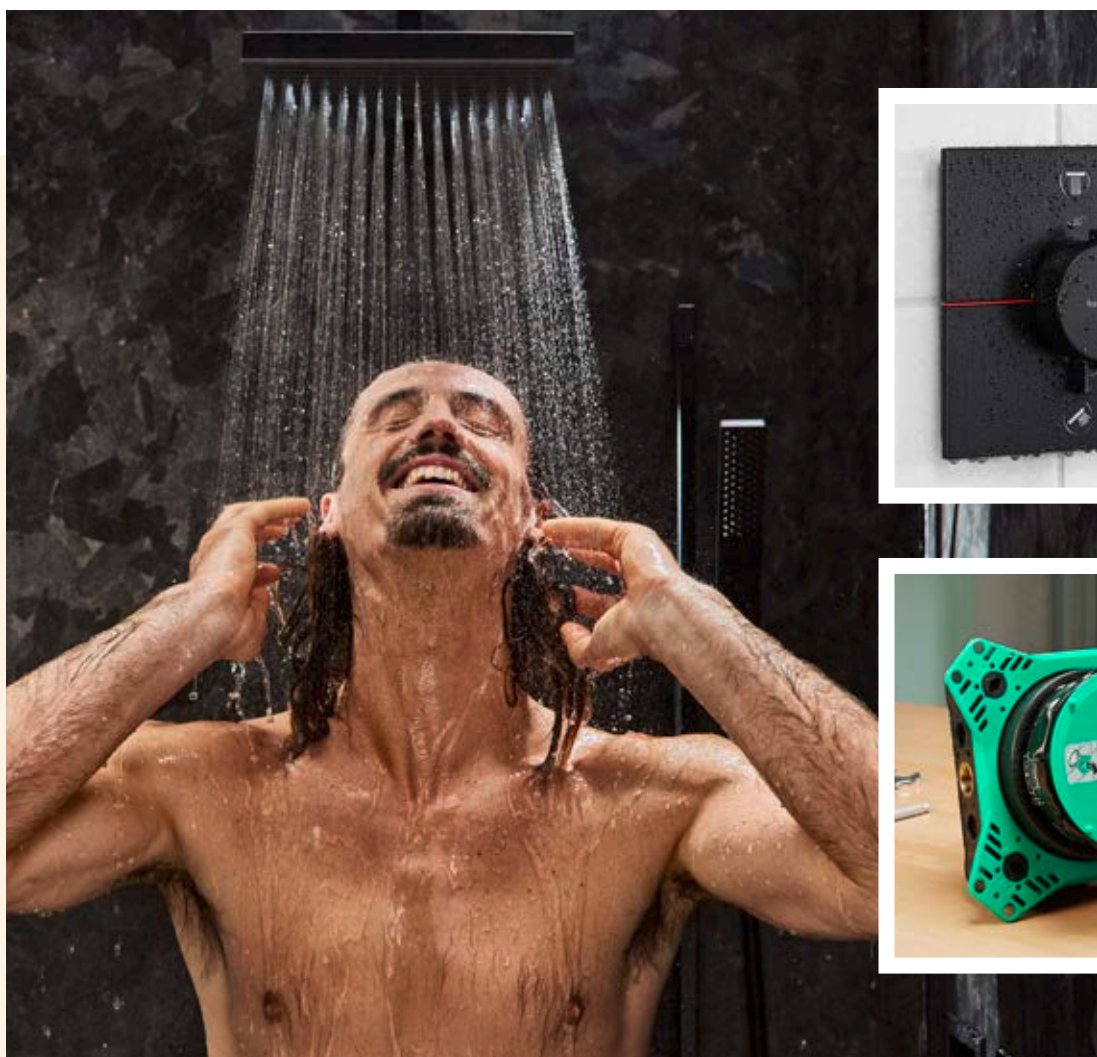

KUPATILO

koje se uklapa u vaš životni stil.

Kako izgleda kupatilo iz vaših snova? Koja osećanja treba da pobudi? Svojim novim, inspirativnim proizvodima, hansgrohe vas podstiče da pronađete pravi odgovor.

Vaš odgovor.