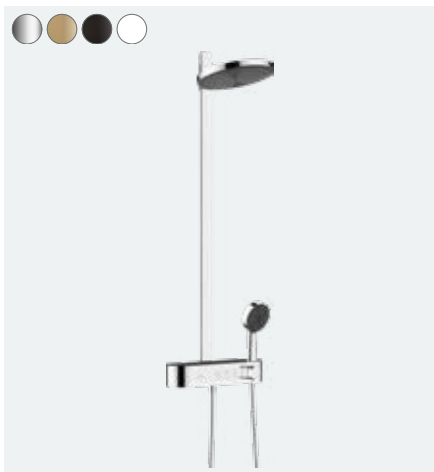

ShowerTablet Select

Termostat za kadu 400,
 # 24340000 Hrom K2/2023
 # 24340140 Brušena bronza K2/2023
 # 24340670 Mat crna K2/2023
 # 24340700 Mat bela K2/2023

ShowerTablet Select

Termostat za tuš 400
 # 24360000 Hrom K2/2023
 # 24360140 Brušena bronza K2/2023
 # 24360670 Mat crna K2/2023
 # 24360700 Mat bela K2/2023