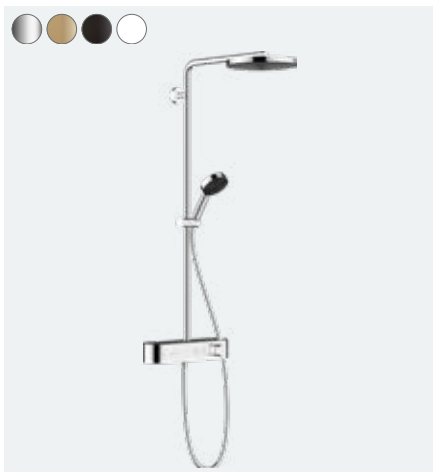

Pulsify S

Showerpipe 260 1 vrsta mlaza sa ShowerTablet Select 400, maksimalni protok 10,9 l/min
24220000 Hrom
24220140 Brušena bronza
24220670 Mat crna
24220700 Mat bela

K2/2023

Showerpipe 260 1 vrsta mlaza EcoSmart sa ShowerTablet Select 400, maksimalni protok 9 l/min
24221000 Hrom
24221140 Brušena bronza
24221670 Mat crna
24221700 Mat bela

K2/2023