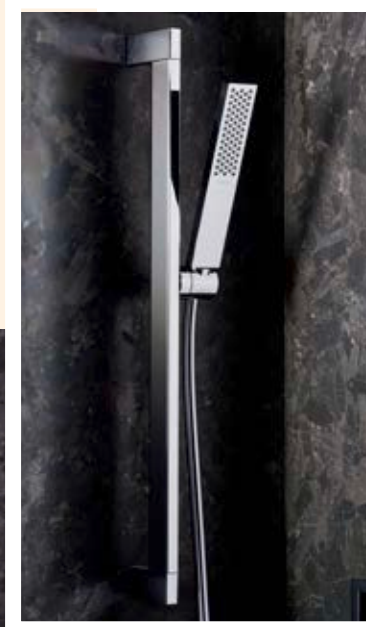

Pulsify E

Najfiniji oblik užitka u tuširanju

Otkrijte Pulsify E: ovaj sistem za tuširanje nudi vam potpunu PowderRain udobnost uz minimalistički izgled, naglašavajući tako vaš individualni stil. Oblikujte svoj tuš u potpunosti u skladu sa svojim idejama i izvucite više iz svog kupatila.

Jedinstven dizajn koji oduševljava

Dobro znani kubični dizajn ističe karakter tuša Pulsify E i čineći da sistem za tuširanje u svakom kupatilu mami poglede. Jasni dizajnerski izraz oblikuje karakter čitave serije do najsitnijih detalja. Vrhunski akcenat postavljaju površinske boje u hrom, mat crnoj, mat beloj boji i brušenoj bronzi.

Sve je stvar stila: Vašeg stila

Veliki izbor Pulsify E proizvoda nudi vam dosledan dizajn, od nadglavnih i ručnih tuševa preko zidnih šipki pa sve do nosača tuša. Naš širok asortiman proizvoda savršeno dopunjuje izgled vašeg individualno dizajniranog kupatila.