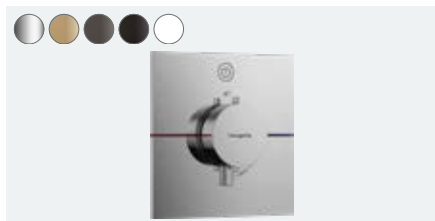

ShowerSelect Comfort E

Ugradni termostat za 1 potrošača

- # 15571000 Hrom
- # 15571140 Brušena bronza
- # 15571340 Brušeni crni hrom
- # 15571670 Mat crna
- # 15571700 Mat bela

- K3/2023
- K3/2023
- K3/2023
- K3/2023
- K3/2023