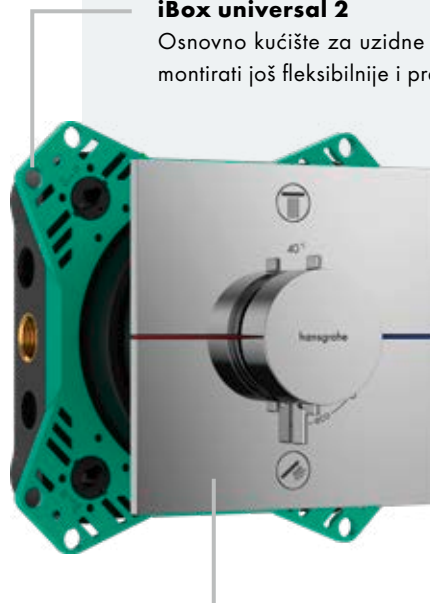

iBox universal 2

Osnovno kućište za uzidne baterije može se montirati još fleksibilnije i praktičnije.

ShowerSelect Comfort

Upravljajte svojim užitkom prilikom tuširanja praktično i intuitivno – zahvaljujući minimalističkom uzidnom termostatu sa funkcijom Select.

ShowerSelect Comfort kratak prikaz

- Intuitivno upravljanje do četiri potrošača samo jednim pritiskom na dugme zahvaljujući funkciji Select
- Metalni Select tasteri postavljeni u istoj ravni omogućavaju udobno rukovanje željenim tušem
- Praktično podešavanje temperature zahvaljujući termostatu sa SafetyStop funkcijom
- Ciljana kontrola količine vode zahvaljujući funkciji Water Flow Control
- Jednostavno čišćenje zahvaljujući tasterima koji su u ravni sa površinom
- Dostupno u tri oblika: kvadratnom, zaobljenom i okruglom
- Dostupno u pet različitih površinskih dizajna: hrom, mat crna, mat bela, brušeni crni hrom i brušena bronza
- Instalacija zasnovana na novom modulu iBox universal 2

Jednostavno skenirajte kod i saznajte više o ShowerSelect Comfort.