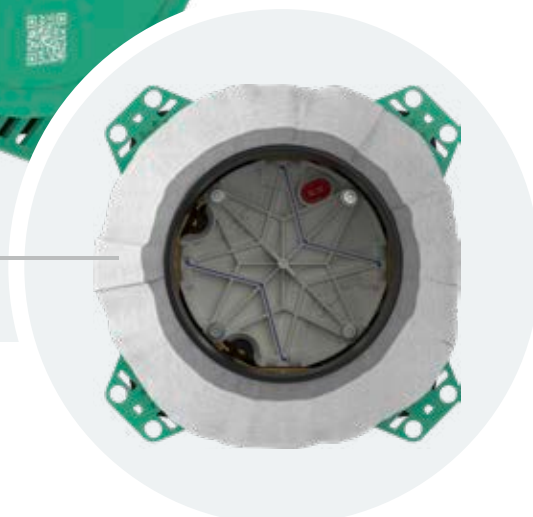

Zahvaljujući novom kliznom kućištu, odsecanje više nije potrebno

Više opcija za pričvršćivanje zahvaljujući novom pričvrstnom prstenu

Manje korekcije i izbegavanje grešaka pri montaži zahvaljujući integrisanoj libeli

Manje grešaka i manje složenosti zahvaljujući rotaciono simetričnoj verziji (svi priključci isti)

Pripremljeno za električno povezivanje uz pomoć 4 praznih cevi (npr. kompleti usmereni na budućnost kojima je potrebna struja)

Uobičajena dubina ugradnje (80 mm - 108 mm)

Pogodno za standardne dimenzije cevi sa priključkom unutrašnjeg prečnika 4 1/2

Lako se poravnava pomoću kapica sa stabilnim naslonom za libelu

Veoma dobra izolaciona svojstva buke i toplote zahvaljujući omotu od EPP (ekspandirane polipropilenske) pene

Unapred montirano klizno kućište – ništa se ne gubi

Pogled spređa na iBox universal 2