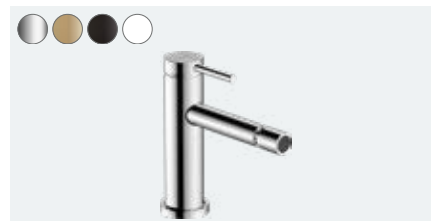

Tecturis S

Jednoručna slavine za bide sa iskačućim odvodnim setom

# 73201000 Hrom	K2/2023
# 73201140 Brušena bronza	K2/2023
# 73201670 Mat crna	K2/2023
# 73201700 Mat bela	K2/2023